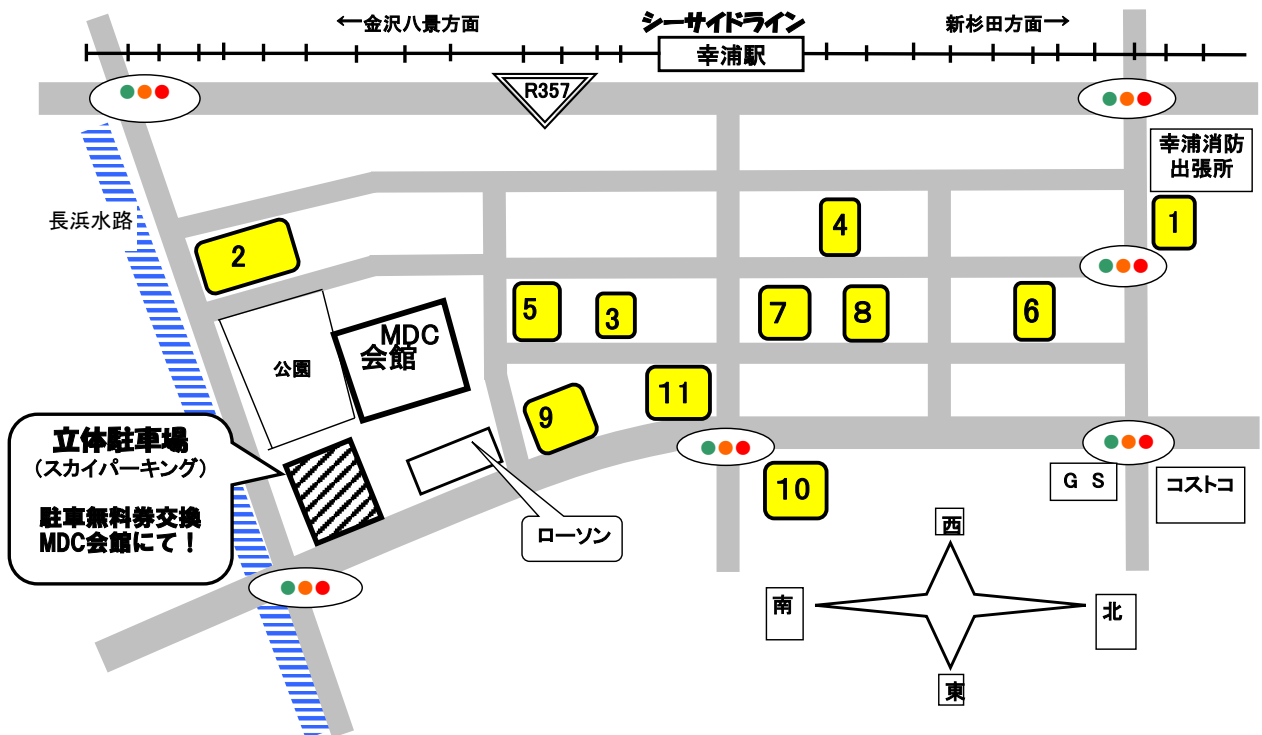

MDCアウトレット

令和3年3月27日(土)10時～

販売企業一覧

以下の企業が自社敷地内で販売を実施します。

No.	企業名	商品	問合せ先
1	(株)江戸清	各種中華まん、惣菜など	045-791-1611
2	(株)ミツハシ	お米	045-287-3295
3	(株)マルヒロ海苔	焼海苔、味付海苔	045-784-7038
4	(株)ユニマツキャラバン 【会館内喫茶でも販売】	珈琲豆、紅茶、焼き菓子	045-791-7880
5	(株)なかじま	防寒衣料、タオルなど	045-785-2611
6	百崎製菓(株)	シーガルアーモンド(菓子)	045-785-3898
7	(株)風間	籐家具、籐製小物	045-785-6821
8	(有)中山商店	アパレル製品など	045-784-1521
9	(株)パイオニア企画	製菓、製パン材料など	045-773-4802
10	(株)ヨコハマトレーディング	パン、チーズ、ワインなど	045-791-5110
11	(株)カレンズ	ブランデーケーキ、紅茶詰合せ等	045-784-6011

以下の企業がMDC組合会館で販売等を実施します。

No.	企業名	商品	問合せ先
	(株)濱鈴	洋菓子類	045-370-8451
	(株)武居商店	ドレッシング、焼肉のたれなど	045-774-5331

(注) マスク着用によるご来場をお願いします。

(注) 駐車無料券は、MDC会館で交換いたします。

駐車場入場時の駐車券をお持ちください。

※※次回04月の開催は、令和3年 04月24日(土)10時～
 05月の開催は、令和3年 05月22日(土)10時～
 06月の開催は、令和3年 06月26日(土)10時～ の予定です。