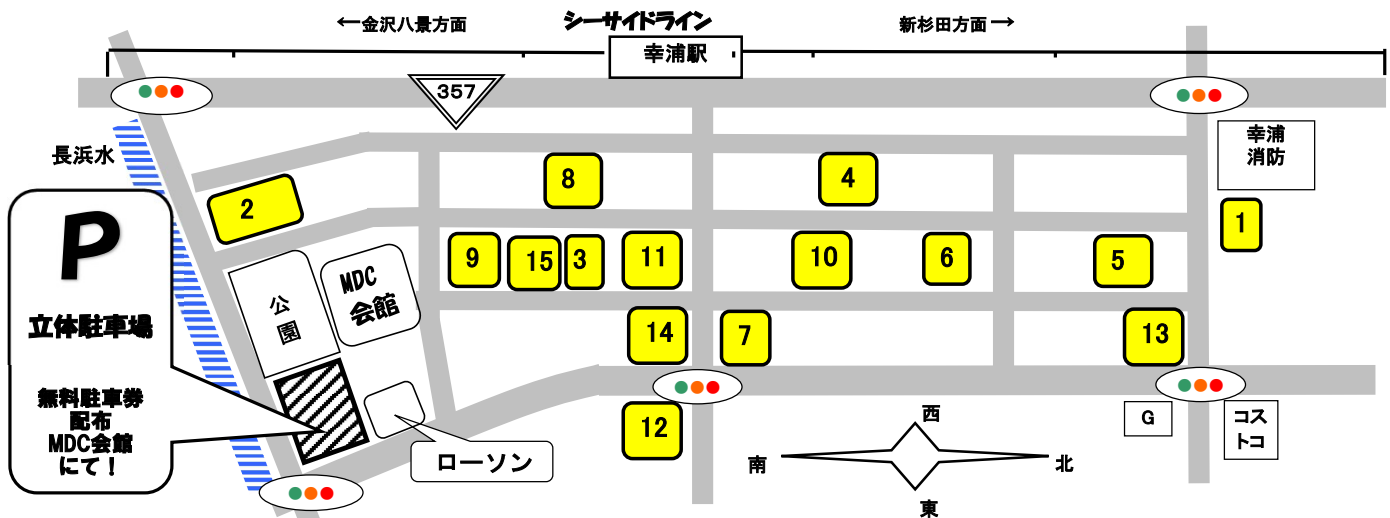

MDC アウトレットセール

令和6年4月27日(土) AM10時 販売開始 (※注)雨天でも開催!

(※注)但し、準備でき次第 販売開始時間が早まる可能性があります。

以下の企業が自社敷地内で販売を実施します。

No.	企業名	商品	前日までの問合せ先	当日の問合せ先
1	(株)江戸清	各種中華まん、惣菜など	045-791-1611	同 左
2	(株)ミツハシ	お米	045-784-9122	同 左
3	(株)マルヒロ海苔	焼海苔、味付海苔	045-784-7010	同 左
4	(株)ユニマツキャラバン 【会館内喫茶でも販売】	珈琲豆、紅茶、焼き菓子	045-791-7880	同 左
5	百崎製菓(株)	シーガルアーモンド(菓子)	045-785-3898	同 左
6	長峰製茶(株)	お茶、菓子など	045-784-7027	同 左
7	(株)コスメディアラボラトリーズ	基礎化粧品、ヘアケア、ボディケア、 ファンデーション、美容雑貨 など	045-790-1551	同 左
8	(株)キヨシ商事	新生活応援セール開催! 中古パソコン全品 20%OFF!	045-325-8091	同 左
9	(株)なかじま	タオル各種、靴下、衣料品など	045-785-2611	同 左
10	(有)中山商店	インド生地、アパレル製品など	045-784-1521	同 左
11	霧笛楼	洋菓子類	045-785-1308	045-785-1361
12	重慶飯店	中華菓子、点心類(焼売・まんじゅう)	045-787-0074	同 左
13	カメイ(株)	牛タン、ハラミ など	080-8610-6994	同 左
14	(株)カレンズ	かりんとう、レトルト食品 など	045-784-6018	同 左
15	葉山メダカ	改良メダカ		

以下の企業がMDC組合会館で販売等を実施します。

No.	企業名	商品	前日までの問合せ先	当日の問合せ先
	スポーツ医科学協会	健康相談、骨密度測定など		
	(株)武居商店	たれ・ドレッシング など		

※アウトレットセール全般に関する問い合わせは、MDC事務局 (TEL:045-784-1501) までお願いします。

(注)無料駐車券の配布時間
は、10時~12時まで。

(注)無料駐車券の仕様が
以下の通り変更しました。

入庫券に記載の時間から3時間までが無料となります。
3時間を超えて駐車した場合は、超過分を自己負担願います。

※次回 5月の開催は、令和6年 5月25日(土) AM10時 販売開始
5月のセール開催時には、横浜ビー・コルセアーズのチアチーム下部組織「Bローズ・ユース」によるチアパフォーマンス 及び YOKOHAMA ROBINS によるバンド演奏を予定しています。
6月の開催は、令和6年 6月22日(土) AM10時 販売開始
7月の開催は、令和6年 7月27日(土) AM10時 販売開始