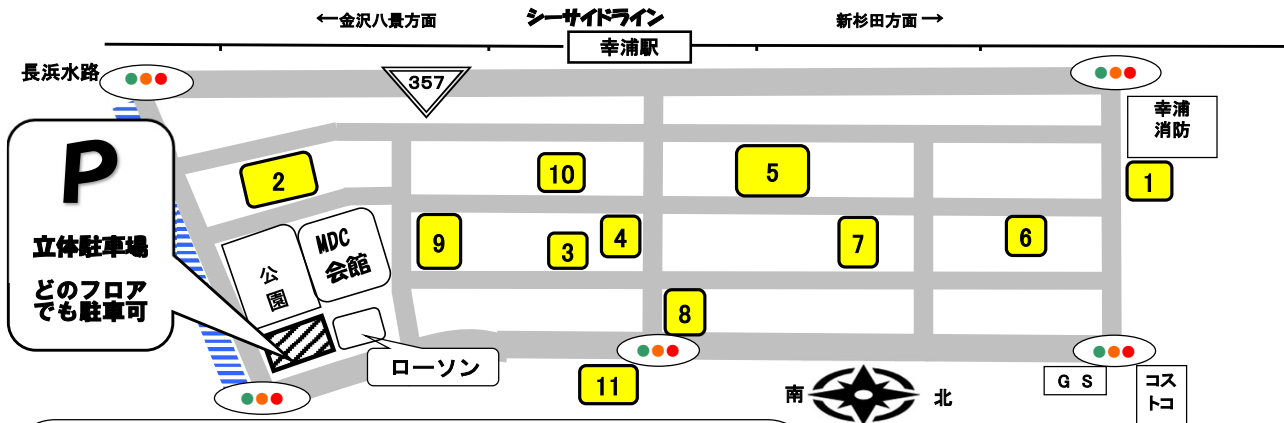

MDCアウトレットセール

下記地図道路への

アウトレット来場者様の 路上駐車 ご注意ください。

(交通事故防止等のため、遵守願います。)

令和8年6月27日(土) 原則 10時~12時 (※注)雨天でも開催!

(※注)但し、販売店舗の状況で 販売開始・終了時間が前後する可能性があります。

以下の企業が自社敷地内で販売を実施します。

No.	企業名	商品	前日までの問合せ先	当日の問合せ先
1	(株)江戸清	各種中華まん、惣菜など	045-791-1611	同 左
2	(株)ミツハシ	お米	045-784-3286	同 左
3	(株)マルヒロ海苔	焼海苔、味付海苔	045-784-7010	同 左
4	霧笛楼	洋菓子類	045-785-1308	045-785-1361
5	キャラバンコーヒー (株)ユニマツライフ	珈琲豆、紅茶、焼き菓子 【組合会館内喫茶でも一部販売】	045-791-7880	同 左
6	百崎製菓(株)	シーガルアーモンド(菓子)	045-785-3898	同 左
7	長峰製茶(株)	お茶、菓子など	045-784-7027	同 左
8	(株)コスメディア ラボラトリーズ	スキンケア、ヘアケア、ボディケア、 美容雑貨など	045-790-1551	同 左
9	(株)なかじま	タオル各種、靴下、衣料品など	045-785-2611	同 左
10	(株)キヨシ商事	新生活応援! 中古PC・タブレット などのOA機器を販売	045-325-8091	同 左
11	重慶飯店	中華菓子、点心類(焼売・まんじゅう)	045-787-0074	同 左

以下の企業がMDC組合会館で販売等を実施します。

No.	企業名	商品	前日までの問合せ先	当日の問合せ先
	スポーツ医科学協会	健康相談、骨密度測定など		
	(株)武居商店	たれ・ドレスリング など		
	(株)風間	藤家具、小物	045-276-6434	同 左

※アウトレットセール全般に関する問い合わせは、MDC事務局(TEL:045-784-1501)までお願いします。

(注1) 立体駐車場内は、どのフロアでも駐車可能。

(注2) 無料駐車券をMDC会館で配布。(10~12時)

無料駐車券は、入庫時間から3時間まで無料。

3時間超過の際は、超過分をご負担願います。

(注3) 入庫時の駐車券を必ずご持参ください。

(注)上記地図道路への
アウトレット来場者様の
路上駐車
ご注意ください。

※次回	7月の開催は、令和8年	7月25日(土)	AM10時	販売開始
	8月の開催は、令和8年	8月22日(土)	AM10時	販売開始
	9月の開催は、令和8年	9月26日(土)	AM10時	販売開始